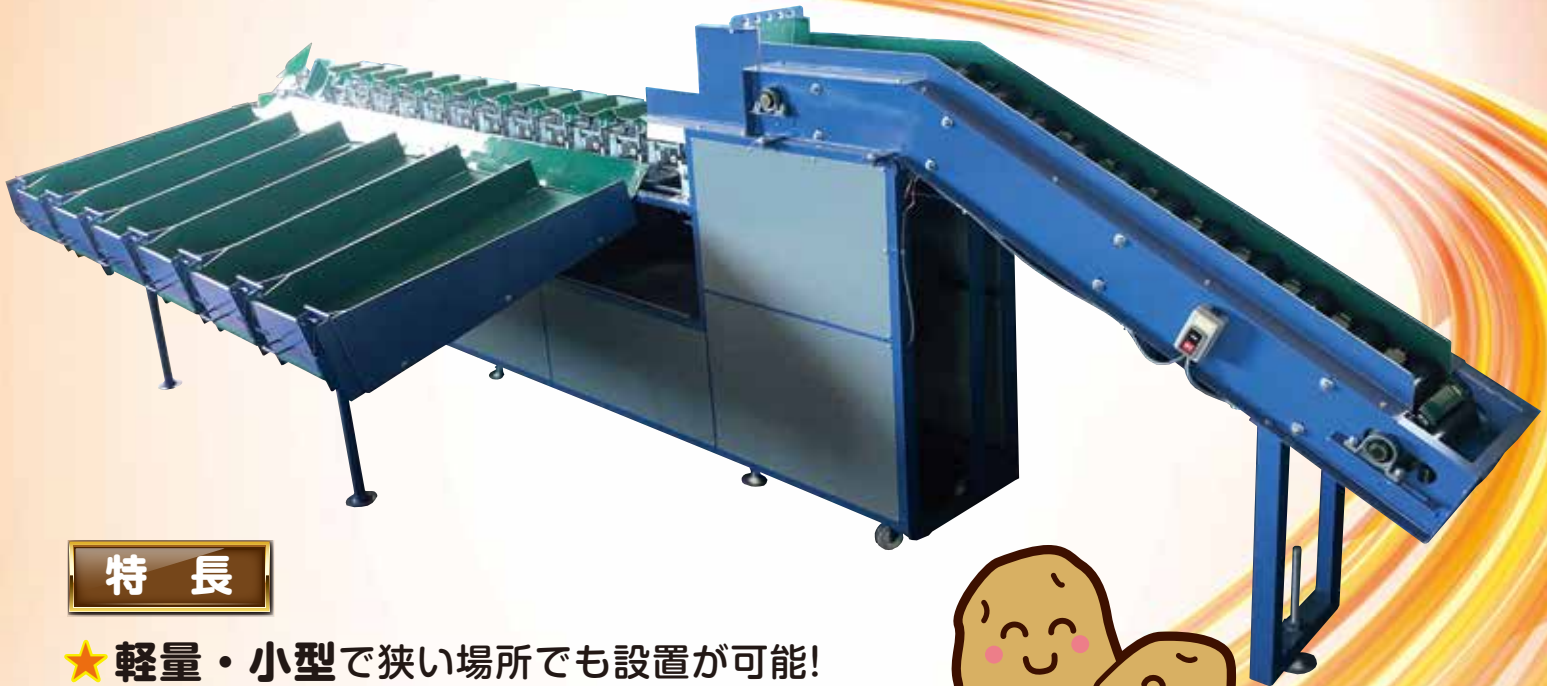

馬鈴薯重量選別機

里芋等も可能

大幅な省力化!
重量規格の変更が容易!

特長

- ★ 軽量・小型で狭い場所でも設置が可能!
- ★ 100V電源で使用が可能! 個選にも最適!
- ★ 故障が少なく、丈夫で長持ち!
- ★ 傾動式で落差が少ないので馬鈴薯、里芋に衝撃が少なく傷がつきにくい!
- ★ 土砂に強い設計、耐久性に秀れています。

■仕様 【オプション】自動供給ホッパー

型式	機長	本機巾	受箱巾	機高	能力	選別階級	選別精度	電源
SW-1100型	3,300mm	410mm	800mm	850mm	7,200~9,000個/H	6段階	±3.0	単相200W